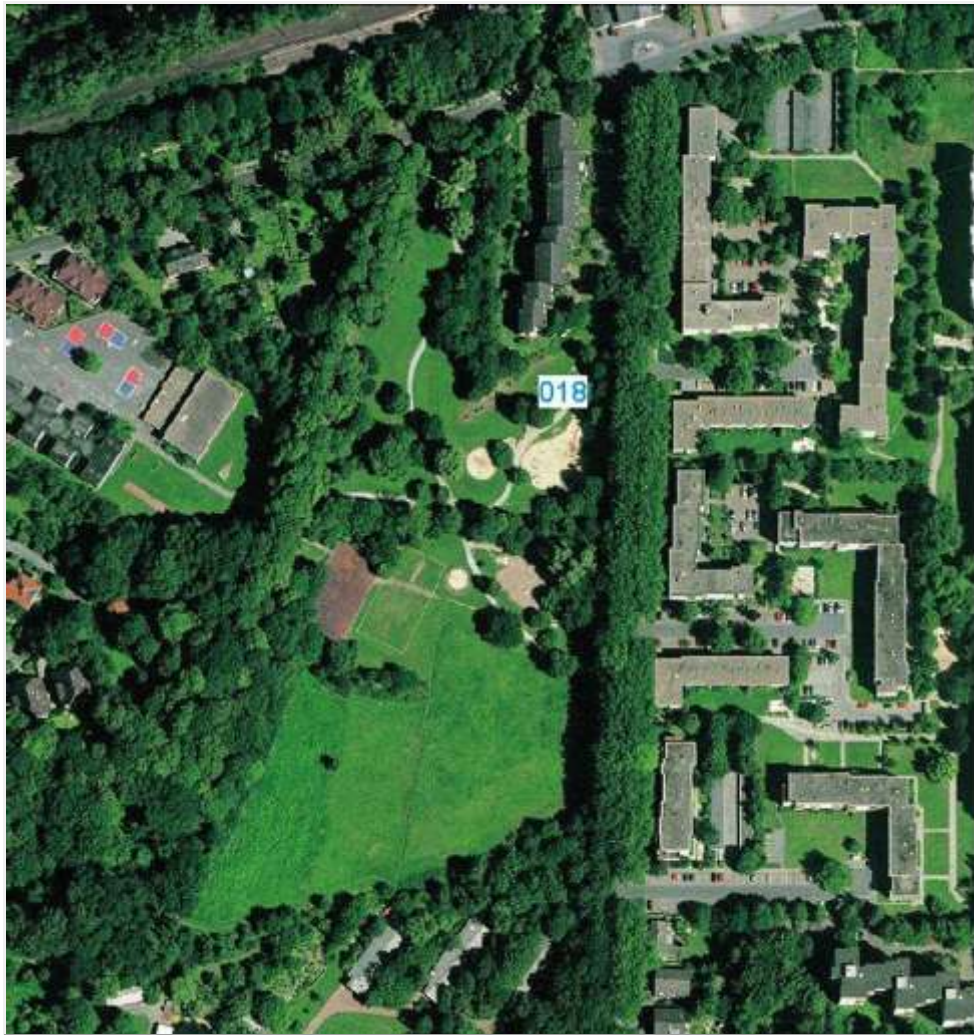

Spielplätze, Bolzplätze und Jugendhütten: Sachstand und Bewertung

ID	Lage	Sozialraum:	Nr.	Kat
SPIEL018	Kurpark/Platanenallee	Königsborn Süd-Ost	4	A

Nettospielfläche: 10710 qm **Bruttospielfläche:** 11115 qm

Flächen und Fallschutz

Flächen: Wassergebundene Flächen (1672,31qm); Sandfläche (750,8 qm); Plattenbeläge (1045,63 qm); Rasen (7072,62 qm);

Summe: 10541,36 qm

Bewuchs:

Bodendecker	0 qm	Sträucher	56 qm
Bäume	57 qm	Sträucher	292,4 qm
Hecken	0 qm	(verdichtet)	

Bewertung:

Nutzung	1	Erreichbarkeit	2
Topografie	2	Ausstattung	2
I/Emission	2	Barrierefrei	3
Gesamt	2	Gesamt o. Bar.	1,8

Bemerkung:

"Der" zentrale Platz für Kinder und Jugendliche in Unna.

Kurpark/Platanenallee