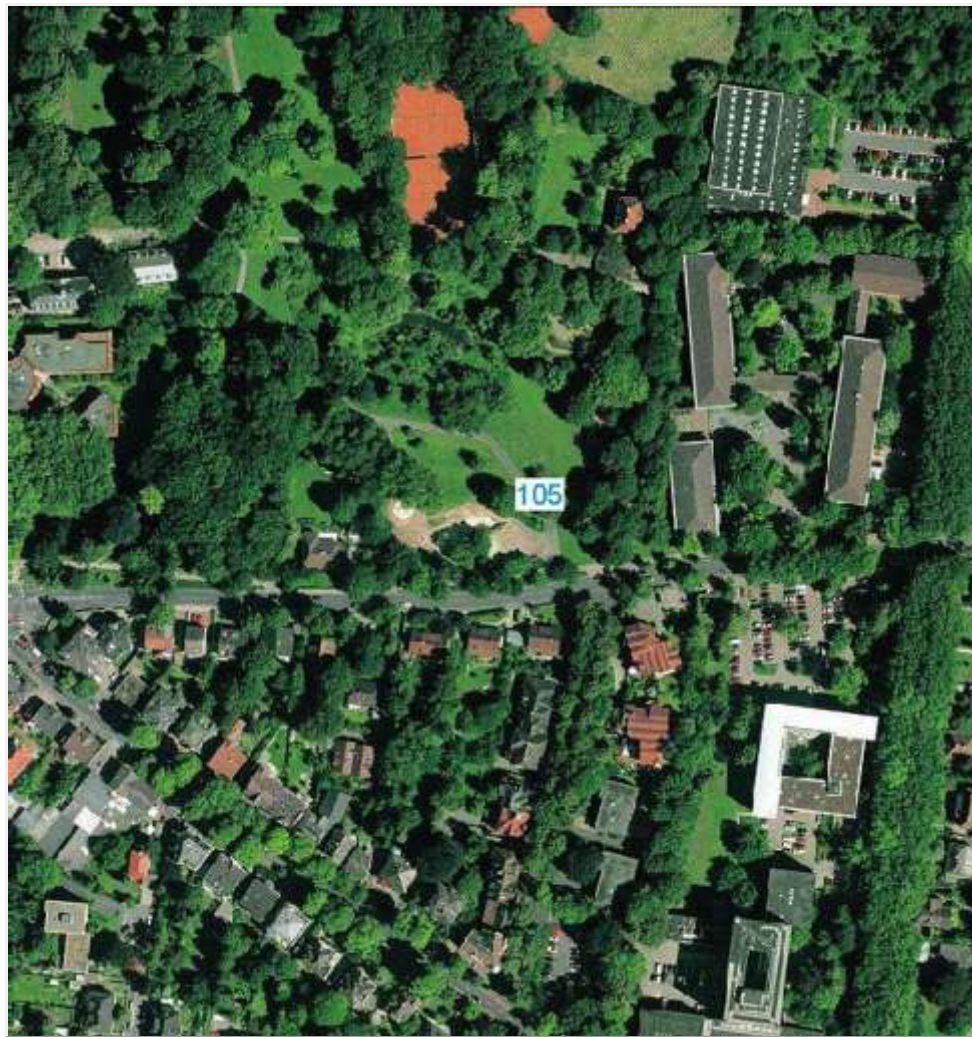

Spielplätze, Bolzplätze und Jugendhütten: Sachstand und Bewertung

ID	Lage	Sozialraum:	Nr.	Kat
SPIEL105	Kurpark/Parkstraße	Königsborn Süd-Ost	4	A

Nettospielfläche: 2360 qm **Bruttospielfläche:** 2496 qm

Flächen und Fallschutz

Flächen: Wassergebundene Flächen (337,59qm); Sandfläche (340,15 qm); Asphaltflächen (35,75 qm); Plattenbeläge (247,52 qm); Rasen (743,31 qm);

Summe: 1704,32 qm

Bewuchs:

Bodendecker	40,9 qm	Sträucher	5 qm
Bäume	18 qm	Sträucher	72,2 qm
Hecken	0 qm	(verdichtet)	

Bewertung:

Nutzung	2	Erreichbarkeit	2
Topografie	2	Ausstattung	2
I/Emission	2	Barrierefrei	1
Gesamt	1,8	Gesamt o. Bar.	2

Bemerkung:

Erster barrierefreier KSP in Unna.

Kurpark/Parkstraße

Ausgestaltung mit Geräten: